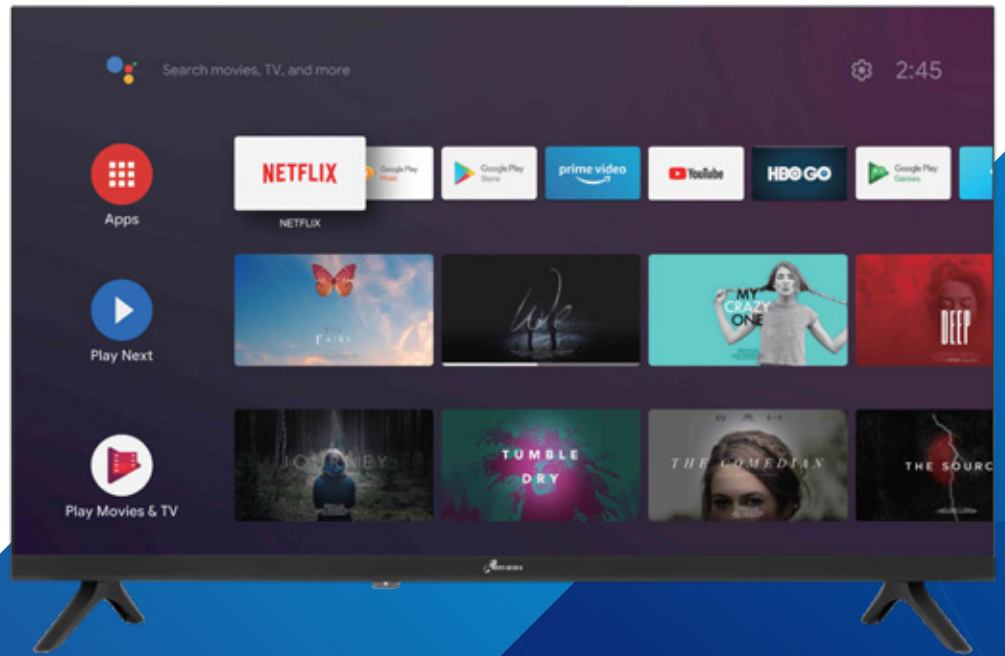

androidtv

HD Ready

2 Entradas
HDMI
HIGH-DEFINITION MULTIMEDIA INTERFACE

2 Entradas
USB
B

**FRAME
LESS**

SERIE HIK 32"
RLED-AND32HIKA32E

 Google Assistant

CARACTERÍSTICAS

ESPECIFICACIONES DE PANTALLA

- Tamaño de Pantalla..... 32 Pulgadas
- Relación de Aspecto..... 16:9
- Resolución del Panel..... 1366x768
- Brillo..... 180 nit
- Relación de Contraste..... 3000:1
- Angulo de Visión..... 89° x 89°
- Tiempo de Respuesta..... 6.5 ms