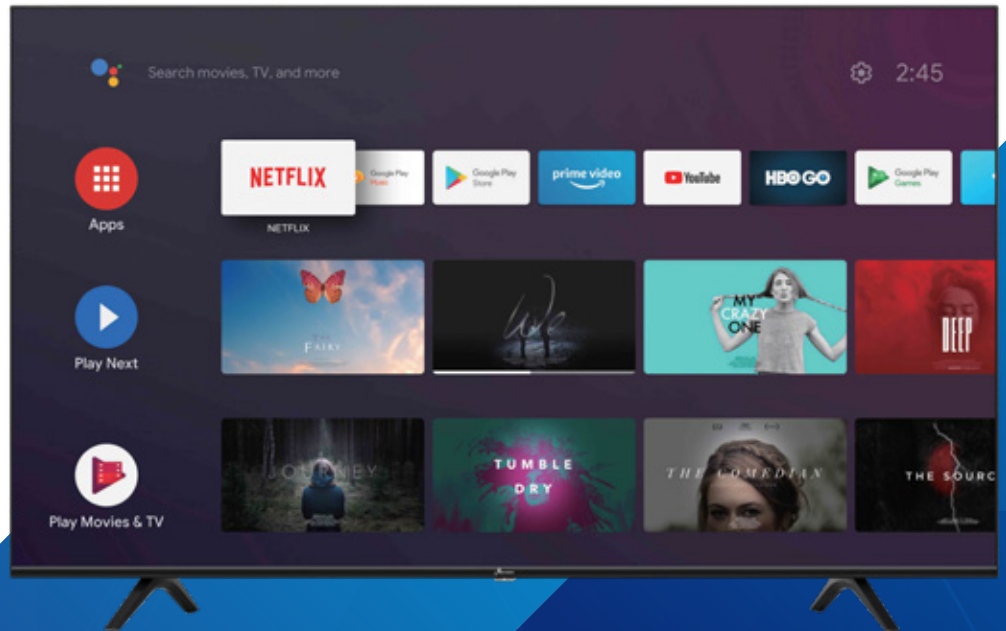

androidtv

UHD TV 4K

3 Entradas
HDMITM
HIGH-DEFINITION MULTIMEDIA INTERFACE

2 Entradas
USB^B

**FRAME
LESS**

SERIE HIK 50"
RLED-AND50HIK6150

 Google Assistant

CARACTERÍSTICAS

- Android TV - UHD 4K
- App Store: Google Play
- Apps Predefinidas: Netflix / Youtube / Live TV
- Control Remoto controlado por voz
- Bluetooth®
- Chromecast Built-in
- Miracast
- Frame Less (Sin borde)
- Sistema Operativo: Android 9.0
- Procesador Quad Core
- Chromecast / DLNA
- Surround Stereo
- Sound Mode
- Google Assistant: Control por voz