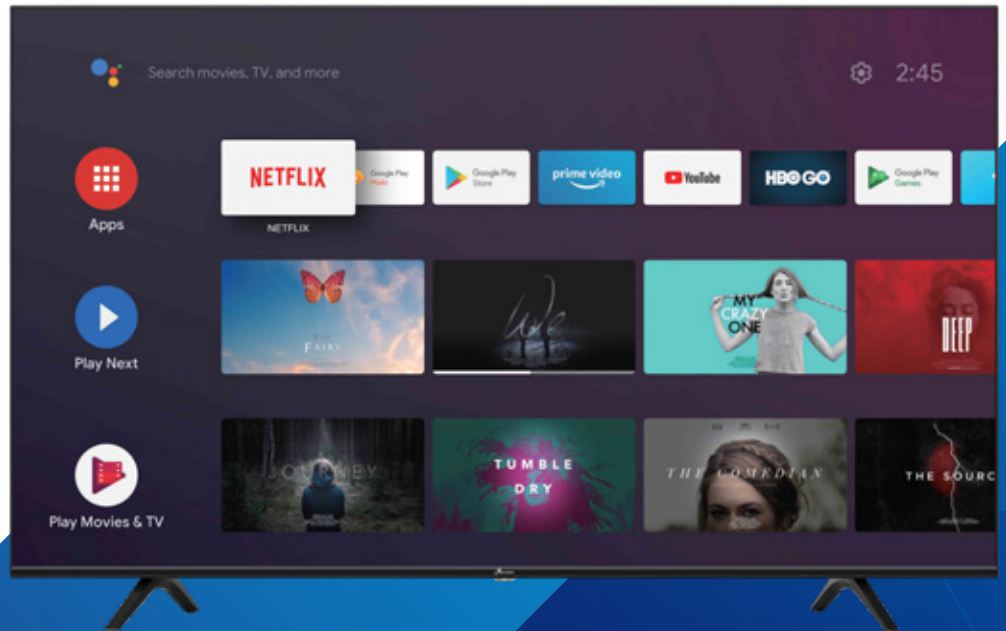

androidtv

UHD TV 4K

4 Entradas
HDMI[™]
HIGH-DEFINITION MULTIMEDIA INTERFACE

2 Entradas
USB^B

**FRAME
LESS**

SERIE CH **65"**

RLED-AND65CHG7LF

 Google Assistant

ESPECIFICACIONES DE PANTALLA

- Tamaño de Pantalla..... 65 Pulgadas
- Relación de Aspecto..... 16:9
- Resolución del Panel..... 3840 x 2160
- Brillo..... 300 nit
- Relación de Contraste..... 4000:1
- Angulo de Visión..... 170° x 170°
- Tiempo de Respuesta..... 8 ms