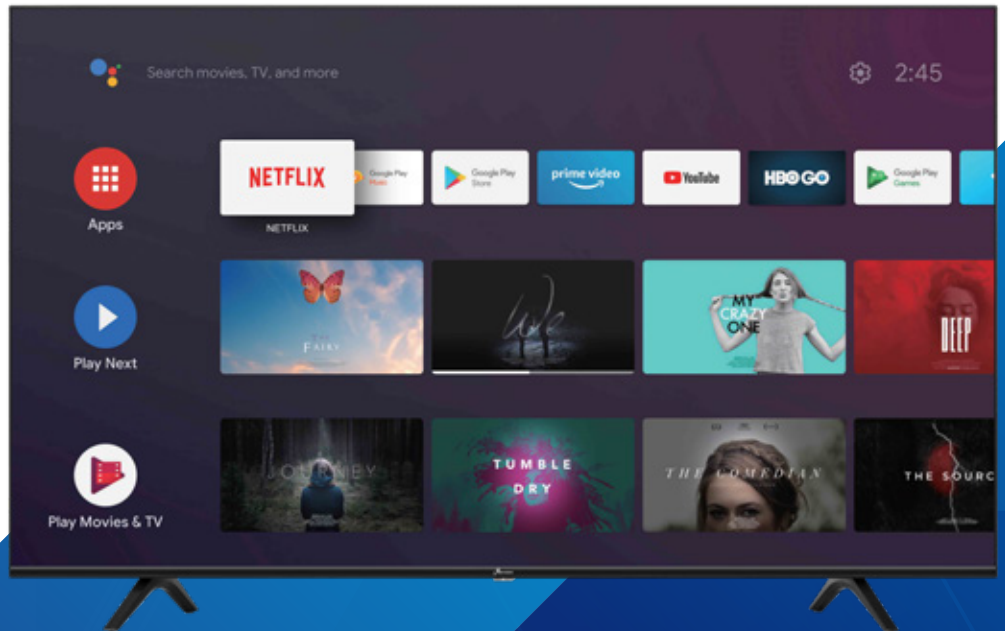

androidtv

UHD TV 4K

3 Entradas
HDMITM
HIGH-DEFINITION MULTIMEDIA INTERFACE

2 Entradas
USB^B

**FRAME
LESS**

SERIE HIK **55"**

RLED-AND55HIK6150P

 Google Assistant

ESPECIFICACIONES DE PANTALLA

- Tamaño de Pantalla..... 55 Pulgadas
- Relación de Aspecto..... 16:9
- Resolución del Panel..... 3840 x 2160
- Brillo..... 300 nit
- Relación de Contraste..... 6000:1
- Angulo de Visión..... 89° x 89°
- Tiempo de Respuesta..... 6,5 ms