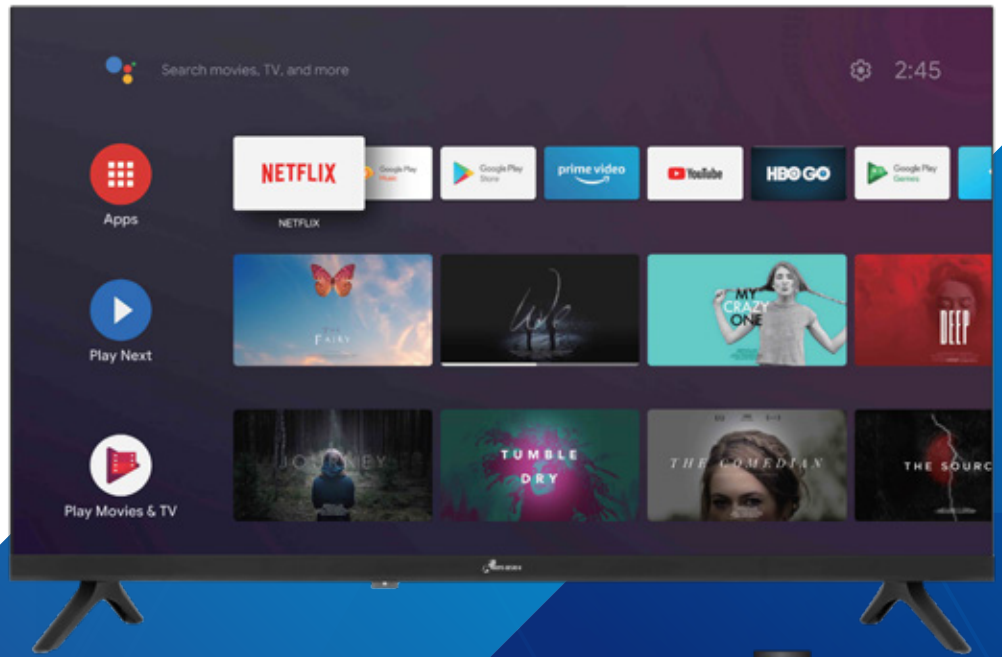

androidtv

FULL HD

2 Entradas
HDMI™
HIGH-DEFINITION MULTIMEDIA INTERFACE

2 Entradas
USB

**FRAME
LESS**

SERIE HIK 43"
RLED-AND43HIKA32E

 Google Assistant

CARACTERÍSTICAS

- Android TV - FULL HD
- App Store: Google Play
- Apps Predefinidas: Netflix / Youtube / Live TV
- Control Remoto controlado por voz
- Bluetooth®
- Chromecast Built-in
- Miracast
- Frame Less (Sin borde)
- Sistema Operativo: Android 9.0
- Procesador Quad Core
- Chromecast / DLNA
- Surround Stereo
- Sound Mode
- Google Assistant: Control por voz