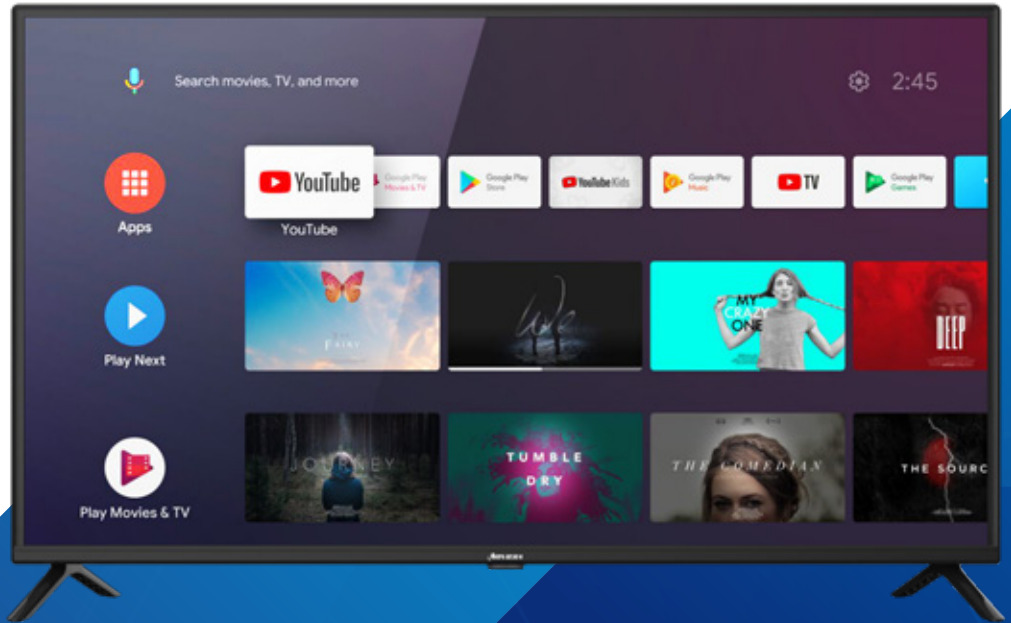

androidtv

HD Ready

2 Entradas
HDMI
HIGH-DEFINITION MULTIMEDIA INTERFACE

1 Entrada
USB

 Google Assistant

SERIE CH 32"

RLED-AND32CHM5F

CARACTERÍSTICAS

- Android TV - HD Ready
- App Store: Google Play
- Apps Predefinidas: Netflix / Youtube / Live TV
- Control Remoto controlado por voz
- Bluetooth®
- Chromecast Built-in
- Miracast
- WebBrowser
- Sistema Operativo: Android 9.0
- Procesador Quad Core
- Chromecast / DLNA
- Surround Stereo
- Sound Mode
- Google Assistant: Control por voz

ESPECIFICACIONES DE PANTALLA

- Tamaño de Pantalla..... 32 Pulgadas
- Relación de Aspecto..... 16:9
- Resolución del Panel..... 1366x768
- Brillo..... 200 nit
- Relación de Contraste..... 5000:1
- Angulo de Visión..... 170° x 170°
- Tiempo de Respuesta..... 20 ms