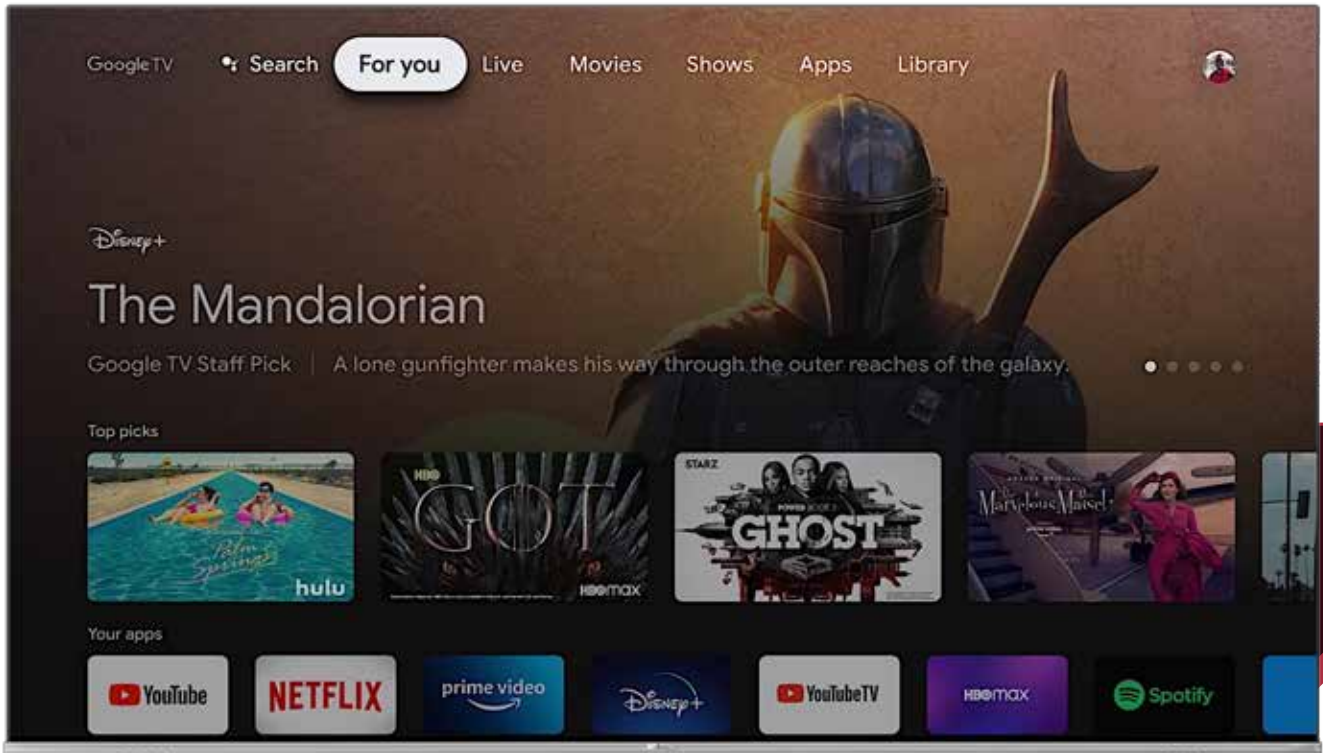

Google TV

SERIE HIK **75"** RLED-GLT75HIKA5

4 Entradas
HDMI™
HIGH-DEFINITION MULTIMEDIA INTERFACE

2 Entradas
USB-B

UHD TV 4K

CARACTERÍSTICAS

- UHD (4k) streaming
- App Store: Google Play
- Apps Predefinidas: Netflix / Youtube / Disney+
- Control Remoto controlado por voz
- Bluetooth® 5.1
- Chromecast Built-in
- HDR10
- Frame Less (Sin borde)
- Sistema Operativo: Google Tv
- Procesador MT9612IAATQA
- Chromecast / DLNA
- Dolby Digital Plus
- DTS VirtualX
- Dolby Vision
- Google Assistant: Control por voz