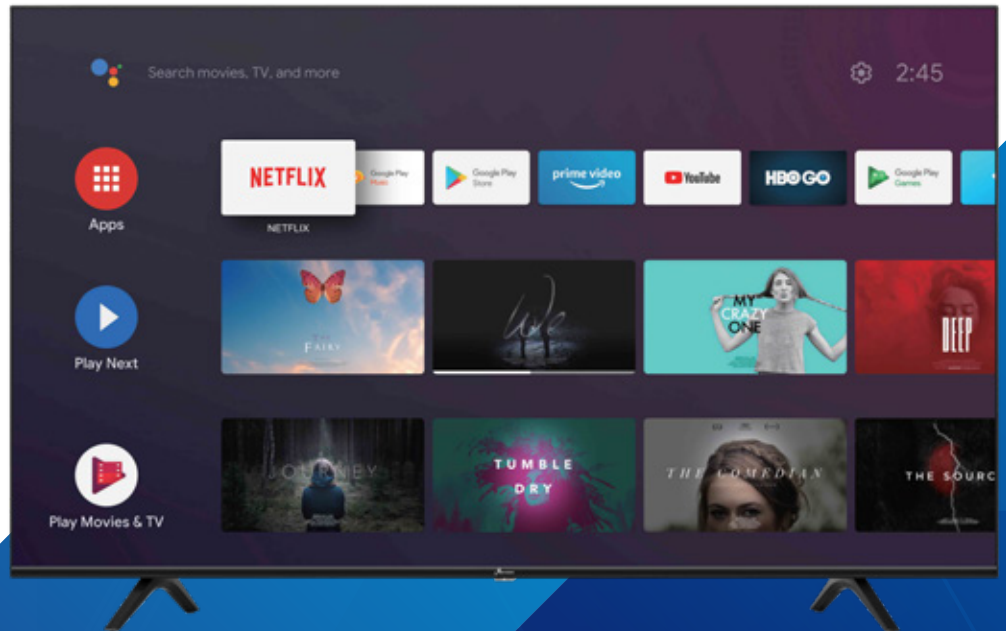

androidtv

UHD TV 4K

3 Entradas
HDMITM
HIGH-DEFINITION MULTIMEDIA INTERFACE

2 Entradas
USB^B

**FRAME
LESS**

SERIE HIK 55"

RLED-AND55HIK6150

 Google Assistant

ESPECIFICACIONES DE PANTALLA

- Tamaño de Pantalla..... 55 Pulgadas
- Relación de Aspecto..... 16:9
- Resolución del Panel..... 3840 x 2160
- Brillo..... 300 nit
- Relación de Contraste..... 6000:1
- Angulo de Visión..... 89° x 89°
- Tiempo de Respuesta..... 6,5 ms