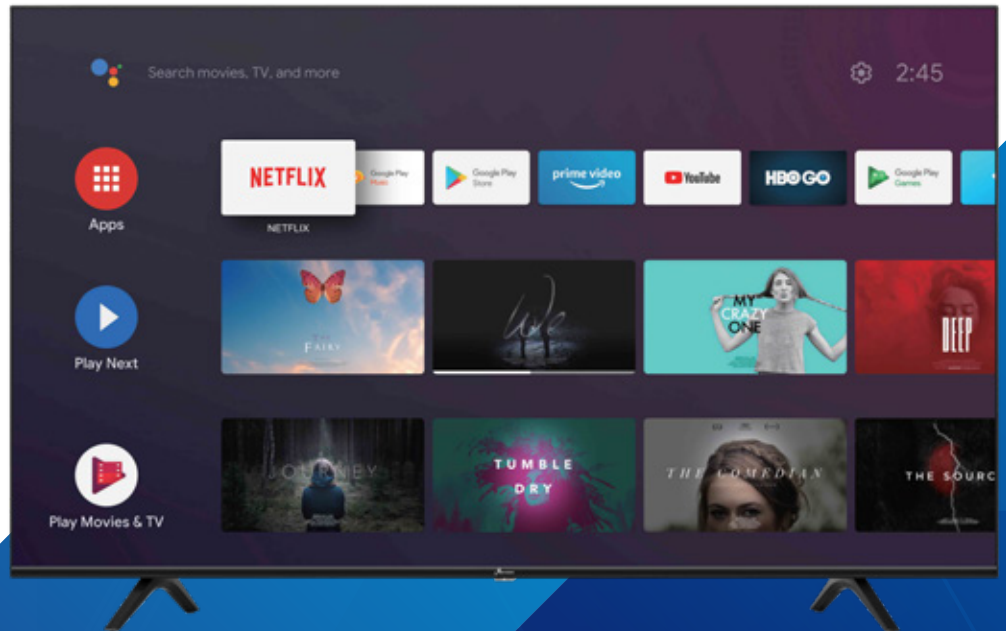

androidtv

UHD TV 4K

3 Entradas
HDMITM
HIGH-DEFINITION MULTIMEDIA INTERFACE

2 Entradas
USB^B

**FRAME
LESS**

SERIE HIK 65"

RLED-AND65HIK6150

 Google Assistant

ESPECIFICACIONES DE PANTALLA

- Tamaño de Pantalla..... 65 Pulgadas
- Relación de Aspecto..... 16:9
- Resolución del Panel..... 3840 x 2160
- Brillo..... 300 nit
- Relación de Contraste..... 4000:1
- Angulo de Visión..... 89° x 89°
- Tiempo de Respuesta..... 6,5 ms