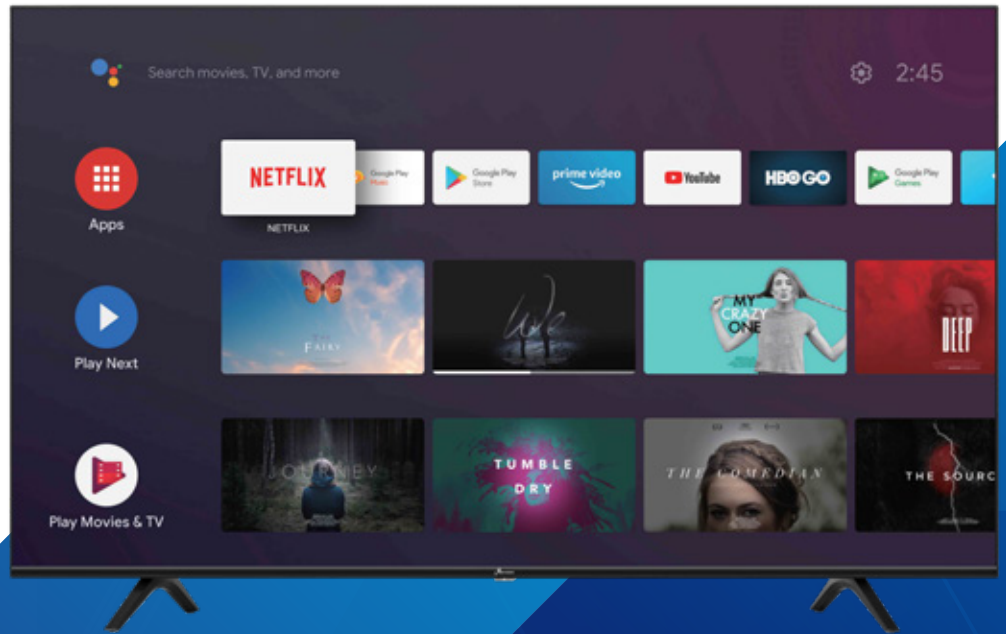

## UHD TV 4K

3 Entradas  
**HDMI**<sup>™</sup>  
HIGH-DEFINITION MULTIMEDIA INTERFACE

2 Entradas  
**USB**<sup>B</sup>

**FRAME  
LESS**

SERIE HIK