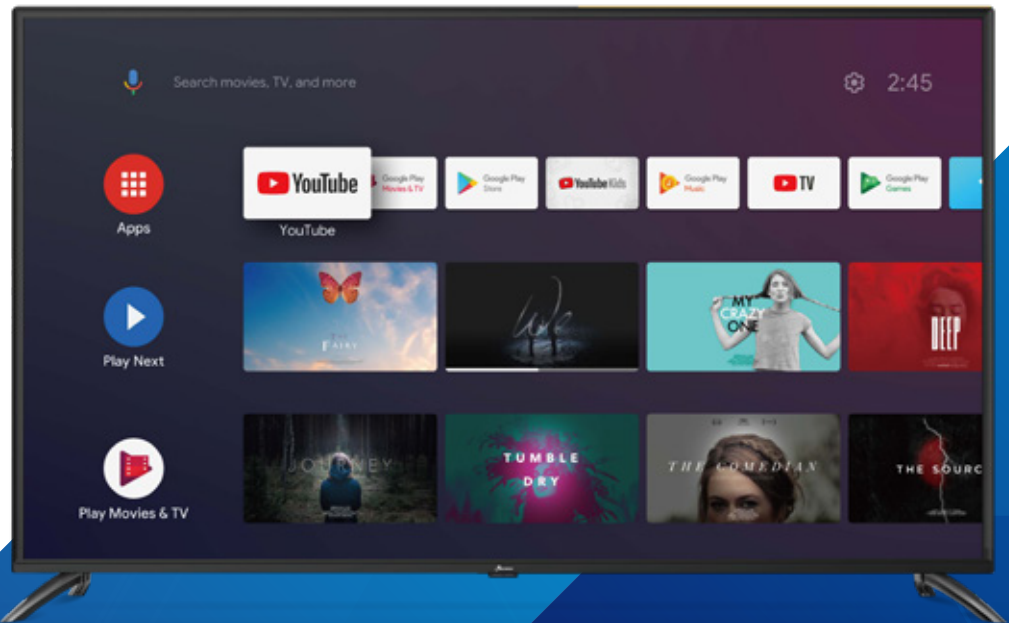

androidtv

UHD TV 4K

4 Entradas
HDMI™
HIGH-DEFINITION MULTIMEDIA INTERFACE

2 Entradas
USB™
B

 Google Assistant

SERIE CH 70"

RLED-AND70CHD6T

CARACTERÍSTICAS

- Android TV - UHD 4K
- App Store: Google Play
- Apps Predefinidas: Netflix / Youtube / Live TV
- Control Remoto controlado por voz
- Bluetooth®
- Chromecast Built-in
- Miracast
- WebBrowser
- Sistema Operativo: Android 9.0
- Procesador Quad Core
- Chromecast / DLNA
- Surround Stereo
- Sound Mode
- Google Assistant: Control por voz

ESPECIFICACIONES DE PANTALLA

- Tamaño de Pantalla..... 70 Pulgadas
- Relación de Aspecto..... 16:9
- Resolución del Panel..... 3840 x 2160
- Brillo..... 280 nit
- Relación de Contraste..... 4000:1
- Angulo de Visión..... 170° x 170°
- Tiempo de Respuesta..... 8 ms