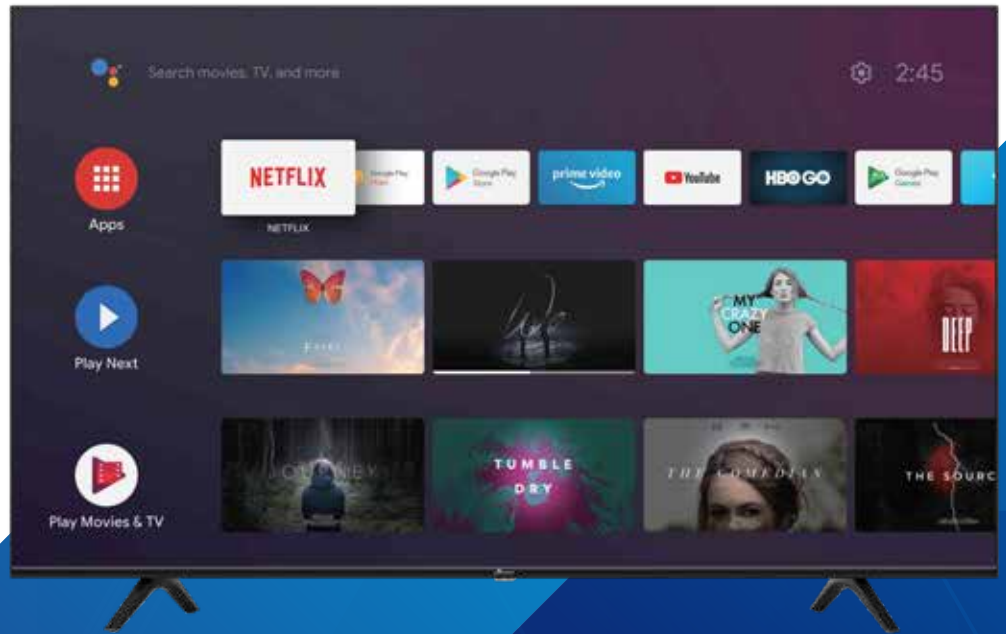

androidtv

UHD TV 4K

3 Entradas
HDMITM
HIGH-DEFINITION MULTIMEDIA INTERFACE

2 Entradas
USB^B

**FRAME
LESS**

 Google Assistant

SERIE HIK 55"

RLED-AND55HIK6150