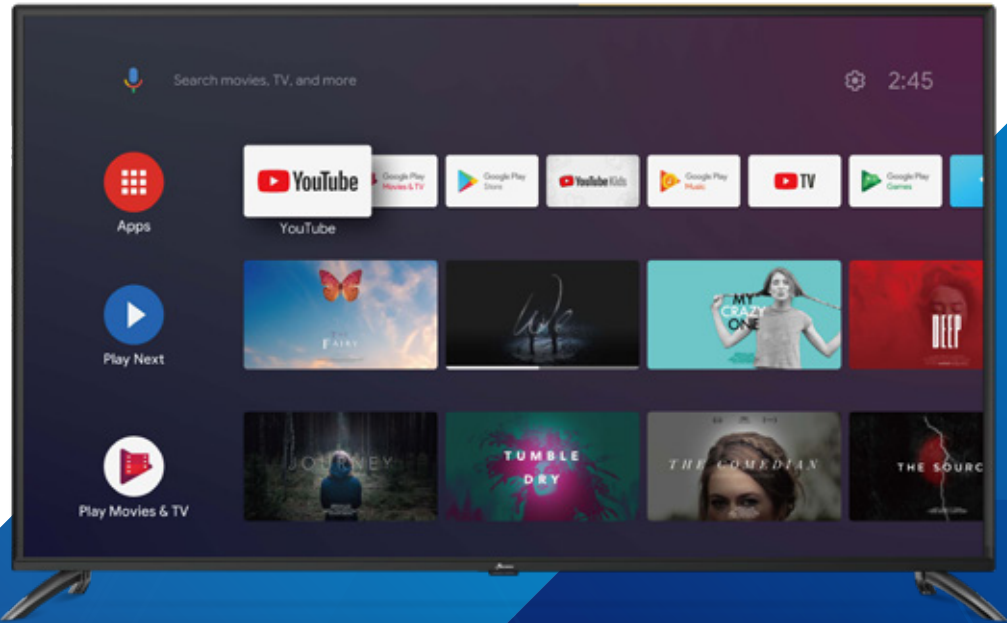

## UHD TV 4K

4 Entradas  
**HDMI**  
HIGH-DEFINITION MULTIMEDIA INTERFACE

2 Entradas  
**USB**

 Google Assistant